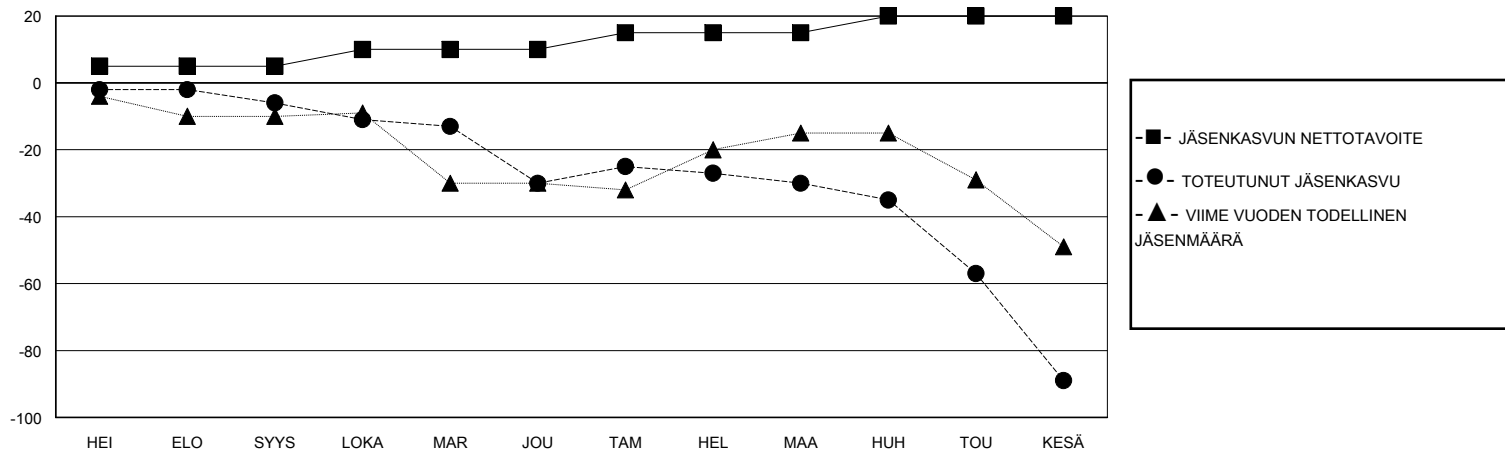

# MONTHLY MEMBERSHIP PROGRESS REPORT

District 107 G

Results as of: 6/30/2024

GMT:

SIJAINTI FINLAND

GMT VAALIPIIRI

Klubit				jäsentä			
TULOKSET 2023-2024				TULOKSET 2023-2024			
NELJÄNNES	UUDEN KLUBIN TAVOITE	UUDET KLUBIT	LOPETETUT KLUBIT	NELJÄNNES	JÄSENKASVUN NETTOTAVOITE	TOTEUTUNUT JÄSENKASVU	POISTETUT JÄSENET (mukaan lukien siirrot)
HEI/ELO/SYYS	0	0	0	HEI/ELO/SYYS	5	10	15
LOKA/MAR/JOU	0	0	0	LOKA/MAR/JOU	5	8	31
TAM/HEL/MAA	1	0	1	TAM/HEL/MAA	5	13	11
HUH/TOU/KESÄ	0	0	0	HUH/TOU/KESÄ	5	5	64

TAVOITTEET JA UUDET KLUBIT, KUMULATIIVINEN

TAVOITTEET JA JÄSENET, KUMULATIIVINEN

LAKKAUTETUT KLUBIT: 1

18 CLUBS OF 52 LISÄNNY YHDEN TAI USEAMMAN UUTTA JÄSENTÄ

SUKUPUOLIJAKAUMA

MIES 815 (87.07%)  
NAINEN 121 (12.93%)