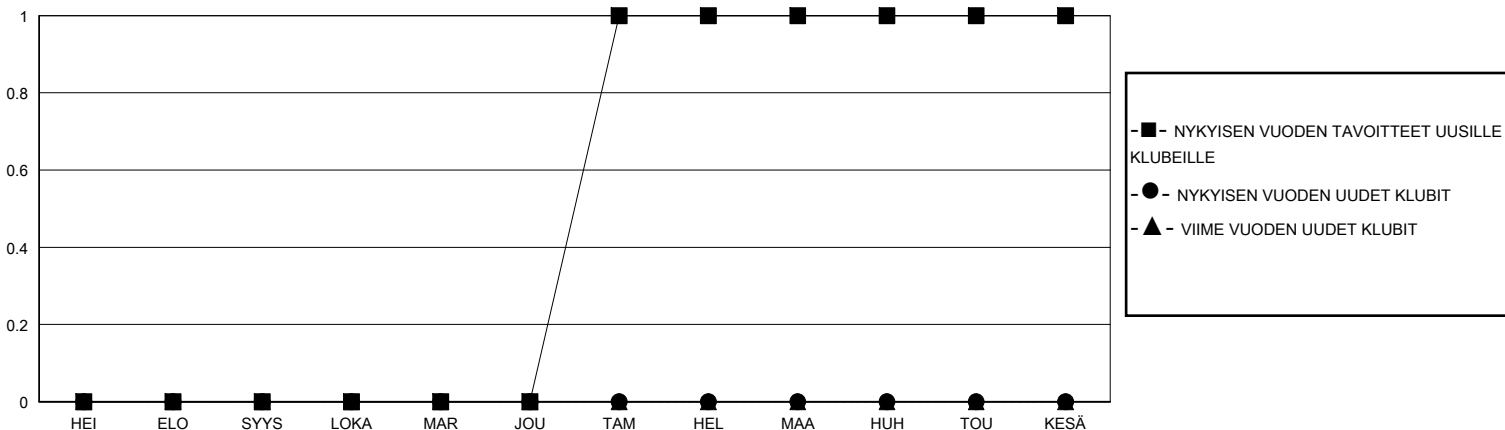

# MONTHLY MEMBERSHIP PROGRESS REPORT

District 107 G

Results as of: 6/30/2024

GMT:

SIJAINTI FINLAND

GMT VAALIPIIRI

Klubit				jäsentä			
TULOKSET 2023-2024				TULOKSET 2023-2024			
NELJÄNNES	UUDEN KLUBIN TAVOITE	UUDET KLUBIT	LOPETETUT KLUBIT	NELJÄNNES	JÄSENKASVUN NETTOTAVOITE	TOTEUTUNUT JÄSENKASVU	POISTETUT JÄSENET (mukaan lukien siirrot)
HEI/ELO/SYYS	0	0	0	HEI/ELO/SYYS	5	10	15
LOKA/MAR/JOU	0	0	0	LOKA/MAR/JOU	5	8	31
TAM/HEL/MAA	1	0	1	TAM/HEL/MAA	5	13	11
HUH/TOU/KESÄ	0	0	0	HUH/TOU/KESÄ	5	5	64

TAVOITTEET JA UUDET KLUBIT, KUMULATIIVINEN

TAVOITTEET JA JÄSENET, KUMULATIIVINEN

LAKKAUTETUT KLUBIT: 1

18 CLUBS OF 52 LISÄNNY YHDEN TAI USEAMMAN UUTTA JÄSENTÄ

SUKUPUOLIJAKAUMA

MIES 815 (87.07%)  
NAINEN 121 (12.93%)